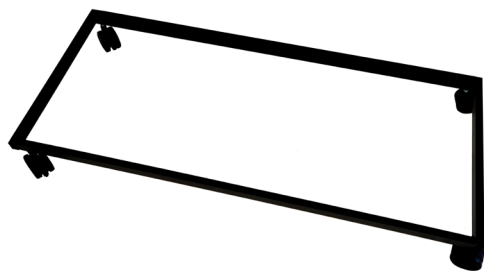

chariot pour stockage 72
chaises sur 2 étages

4 roues dia 120 pivotantes
avec bandage gris

l/h/p 110x200x160

Aucun minimum de commande

Coloris :
noir

ISO 1 PILE N°51

chariot pour stockage
10 à 15 chaises

4 roues dia 70 pivotantes avec
double galets

noir dont 2 avec freins

I/L 51x60

Aucun minimum de commande

Coloris :
noir

ISO 2 PILES N°52

chariot pour stockage 20
chaises iso 4 pieds

4 roues dia 70 pivotantes
avec 2 freins avec
double galets noir

I/L 55x120

Aucun minimum de commande

Coloris :
noir

HELENE

2 PILES

N°53

chariot pour stockage 30 chaises
helene et kaline

4 roues dia 70 pivotants avec 2 freins
avec double galets noir

I/L 51x120

Aucun minimum de commande

Coloris :

noir

CHARIOT TABLES AVEC RIDELLES

N°54

chariot pour stockage 10 tables - roues dia 80

bandage gris povantes dont avec freins

ridelles de maintien des tables et barres de
pousse pour tables polypropylène HDPE