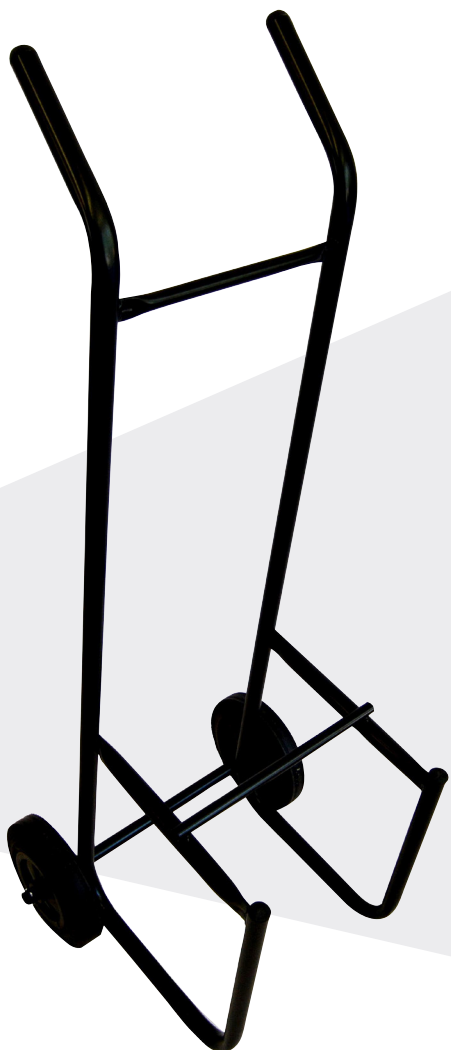

CHARIOTS

Pour toutes demandes particulières,
n'hésitez pas à nous consulter
et à visiter notre site.

DIABLES

N°47

roues dia 160 - tube dia 25

thermo laqué noir

l/h/p : 32x111x48

Aucun minimum de commande

Coloris :

noir

FLORENCE

16 CHAISES

N°48

chariot pour stockage
15 à 16 chaises pliantes

4 roues dia 70 dont 2 avec freins
double galets
noirs

l/h/p : 52,5x94x154

Aucun minimum de commande

Coloris :

noir

FLORENCE

36 CHAISES

1 ETAGE

N°49

chariot pour stockage
36 chaises pliantes

4 roues dia 120 pivotantes
avec bandage gris

l/h/p : 110x115x160

Aucun minimum de commande

Coloris :
noir

FLORENCE

72 CHAISES

2 ETAGES

N°50