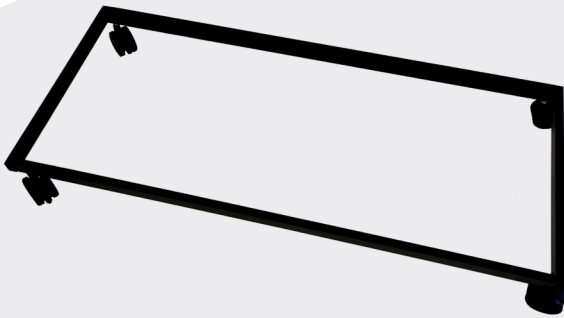

4 roues dia 120 pivotantes
avec bandage gris

l/h/p : 110x115x160

Aucun minimum de commande

Coloris :
noir

FLORENCE

72 CHAISES

2 ETAGES

N°50

chariot pour stockage 72
chaises sur 2 étages

4 roues dia 120 pivotantes
avec bandage gris

l/h/p 110x200x160

Aucun minimum de commande

Coloris :
noir

ISO 1 PILE N°51

chariot pour stockage
10 à 15 chaises

4 roues dia 70 pivotantes avec
double galets

noir dont 2 avec freins

I/L 51x60

Aucun minimum de commande

Coloris :
noir

ISO 2 PILES N°52

chariot pour stockage 20
chaises iso 4 pieds

4 roues dia 70 pivotantes
avec 2 freins avec
double galets noir

I/L 55x120