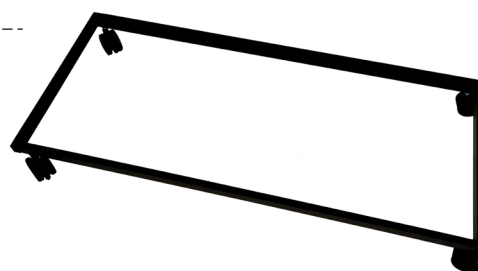

noir dont 2 avec freins

I/L 51x60

Aucun minimum de commande

Coloris :
noir

ISO 2 PILES N°52

chariot pour stockage 20
chaises iso 4 pieds

4 roues dia 70 pivotantes
avec 2 freins avec
double galets noir

I/L 55x120

Aucun minimum de commande

Coloris :
noir

HELENE

2 PILES

N°53

chariot pour stockage 30 chaises
helene et kaline

4 roues dia 70 pivotants avec 2 freins
avec double galets noir

I/L 51x120

Aucun minimum de commande

Coloris :

noir

CHARIOT TABLES AVEC RIDELLES

N°54

chariot pour stockage 10 tables - roues dia 80

bandage gris povantes dont avec freins

ridelles de maintien des tables et barres de
pousse pour tables polypropylène HDPE